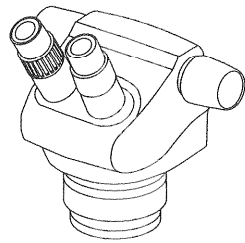

# LEICA GZ4

**10X Widefield  
Eyepiece (Pr.)\***  
311581-02

**15X  
Eyepiece (Pr.)\***  
310564-02

**15X U.W.F.  
Eyepiece (Pr.)**  
311574-02

**20X  
Eyepiece (Pr.)\***  
311564-02

**30X  
Eyepiece (Pr.)**  
311565-02