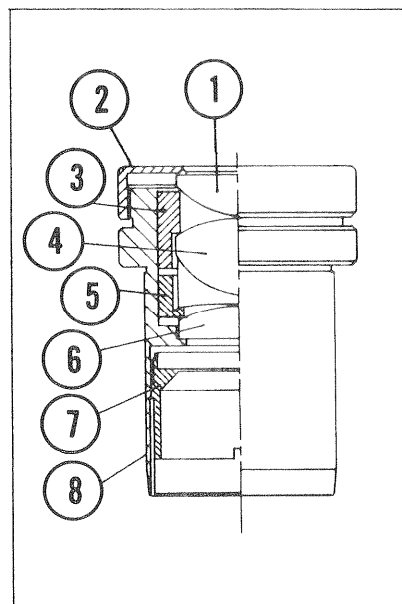

Wide Field Eyepieces

10X EYEPIECE FOR STEREO 1 & 2, STEREOZOOM 3, 4, 5 & 7
CAT. NO. 31-15-71

Key	Description	Part No.
1	Lens C	311571-023
2	Cap	311571-101
3	Lens B	311571-022
4	Spacer	311571-102
5	Lens A	311571-021
6	Tube	311571-103
7	Diaphragm	310567-104

15X EYEPIECE FOR STEREO 1 & 2, STEREOZOOM 3, 4, & 5
CAT. NO. 31-05-62

Key	Description	Part No.
1	Retainer	310562-109
2	AB Lens Assy	310552-023
3	Spacer	310562-102
4	Lens C	310562-024
5	Tube	310562-110
6	Diaphragm	310562-108

20X EYEPIECE FOR STEREO 1 & 2, STEREOZOOM 3, 4, 5, & 7
CAT. NO. 31-15-64

Key	Description	Part No.
1	Lens A	311564-021
2	Cap	311564-104
3	AB Spacer	311564-101
4	Lens BC	311564-024
5	CD Spacer	311564-102
6	Lens D	311564-025
7	Diaphragm	310563-106
8	Tube	311564-103

30X EYEPIECE CAT. NO. 31-15-65

Key	Description	Part No.
1	Lens A	311564-021
2	Cap	311564-104
3	AB Spacer	311564-101
4	Lens BC	311564-024
5	CD Spacer	311564-102
6	Lens D	311564-025
7	Diaphragm	311565-102
8	Tube	311564-101
9	Lens E	311565-021
10	Lens F	311564-022
11	Retainer	311565-103