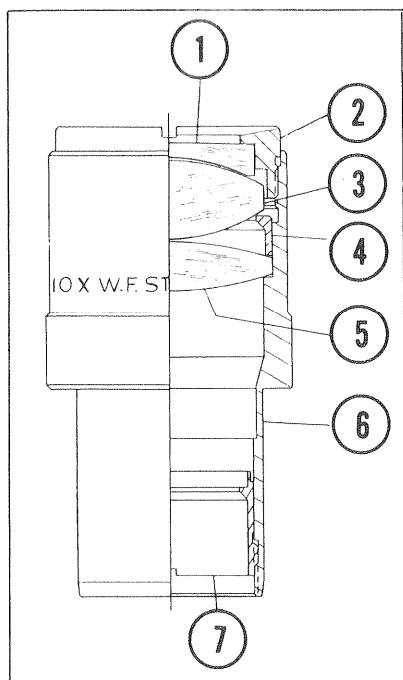

Wide Field Eyepieces

10X EYEPIECE FOR STEREO 1 & 2, STEREOZOOM 3, 4, 5 & 7
CAT. NO. 31-15-71

Key	Description	Part No.
1	Lens C	311571-023
2	Cap	311571-101
3	Lens B	311571-022
4	Spacer	311571-102
5	Lens A	311571-021
6	Tube	311571-103
7	Diaphragm	310567-104

15X EYEPIECE FOR STEREO 1 & 2, STEREOZOOM 3, 4, & 5
CAT. NO. 31-05-62

Key	Description	Part No.
1	Retainer	310562-109
2	AB Lens Assy	310552-023
3	Spacer	310562-102
4	Lens C	310562-024
5	Tube	310562-110
6	Diaphragm	310562-108

20X EYEPIECE FOR STEREO 1 & 2, STEREOZOOM 3, 4, 5, & 7
CAT. NO. 31-15-64

Key	Description	Part No.
1	Lens A	311564-021
2	Cap	311564-104
3	AB Spacer	311564-101
4	Lens BC	311564-024
5	CD Spacer	311564-102
6	Lens D	311564-025
7	Diaphragm	310563-106
8	Tube	311564-103

30X EYEPIECE CAT. NO. 31-15-65

Key	Description	Part No.
1	Lens A	311564-021
2	Cap	311564-104
3	AB Spacer	311564-101
4	Lens BC	311564-024
5	CD Spacer	311564-102
6	Lens D	311564-025
7	Diaphragm	311565-102
8	Tube	311564-101
9	Lens E	311565-021
10	Lens F	311564-022
11	Retainer	311565-103