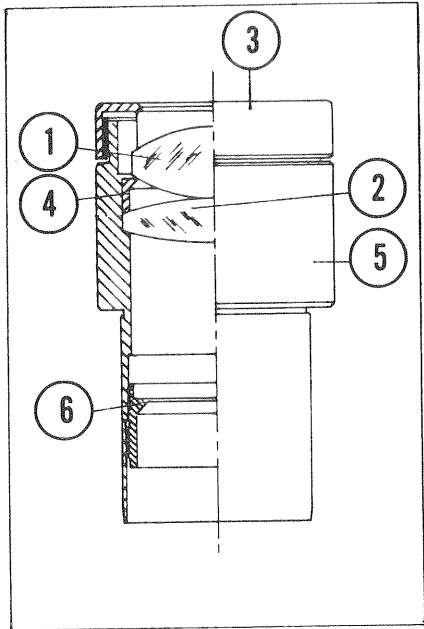

30X EYEPIECE CAT. NO. 31-15-65

Key	Description	Part No.
1	Lens A	311564-021
2	Cap	311564-104
3	AB Spacer	311564-101
4	Lens BC	311564-024
5	CD Spacer	311564-102
6	Lens D	311564-025
7	Diaphragm	311565-102
8	Tube	311564-101
9	Lens E	311565-021
10	Lens F	311564-022
11	Retainer	311565-103

15X EYEPIECE FOR STEREOZOOM 7
CAT. NO. 31-05-68

Key	Description	Part No.
1	Retainer	310568-105
2	Lens BC Assy	310568-107
3	Spacer	310568-102
4	Lens A	310568-021
5	Barrel	310568-103
6	Diaphragm	310568-104