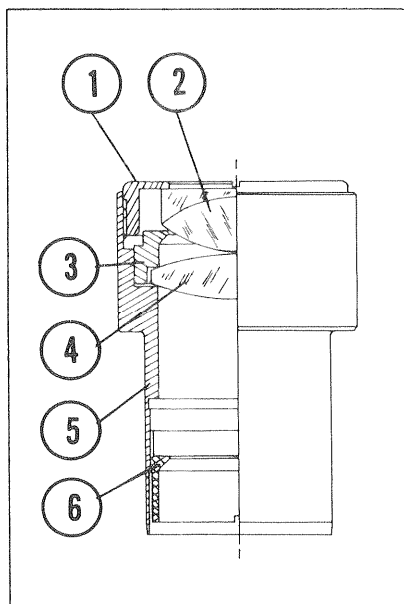

Wide Field Eyepieces

10X EYEPIECE FOR STEREO 1 & 2, STEREOZOOM 3, 4, 5 & 7
CAT. NO. 31-15-71

Key	Description	Part No.
1	Lens C	311571-023
2	Cap	311571-101
3	Lens B	311571-022
4	Spacer	311571-102
5	Lens A	311571-021
6	Tube	311571-103
7	Diaphragm	310567-104

15X EYEPIECE FOR STEREO 1 & 2, STEREOZOOM 3, 4, & 5
CAT. NO. 31-05-62

Key	Description	Part No.
1	Retainer	310562-109
2	AB Lens Assy	310552-023
3	Spacer	310562-102
4	Lens C	310562-024
5	Tube	310562-110
6	Diaphragm	310562-108