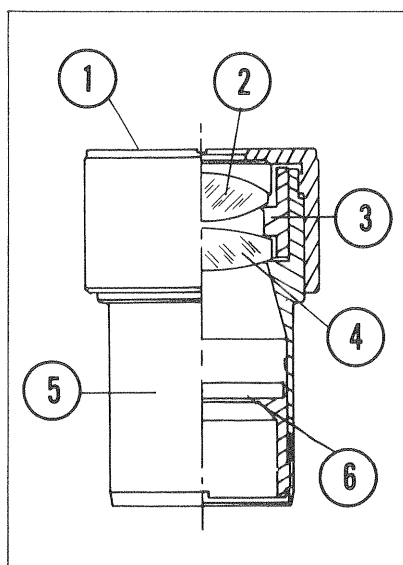

15X EYEPIECE FOR STEREO 1 & 2, STEREOZOOM 3, 4, & 5
CAT. NO. 31-05-62

Key	Description	Part No.
1	Retainer	310562-109
2	AB Lens Assy	310552-023
3	Spacer	310562-102
4	Lens C	310562-024
5	Tube	310562-110
6	Diaphragm	310562-108

20X EYEPIECE FOR STEREO 1 & 2, STEREOZOOM 3, 4, 5, & 7
CAT. NO. 31-15-64

Key	Description	Part No.
1	Lens A	311564-021
2	Cap	311564-104
3	AB Spacer	311564-101
4	Lens BC	311564-024
5	CD Spacer	311564-102
6	Lens D	311564-025
7	Diaphragm	310563-106
8	Tube	311564-103

30X EYEPIECE CAT. NO. 31-15-65

Key	Description	Part No.
1	Lens A	311564-021
2	Cap	311564-104
3	AB Spacer	311564-101
4	Lens BC	311564-024
5	CD Spacer	311564-102
6	Lens D	311564-025
7	Diaphragm	311565-102
8	Tube	311564-101
9	Lens E	311565-021
10	Lens F	311564-022
11	Retainer	311565-103