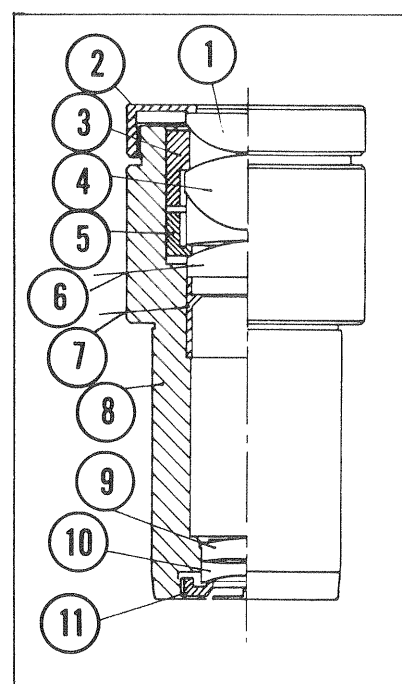

15X EYEPIECE FOR STEREO 1 & 2, STEREOZOOM 3, 4, & 5
CAT. NO. 31-05-62

Key	Description	Part No.
1	Retainer	310562-109
2	AB Lens Assy	310552-023
3	Spacer	310562-102
4	Lens C	310562-024
5	Tube	310562-110
6	Diaphragm	310562-108

20X EYEPIECE FOR STEREO 1 & 2, STEREOZOOM 3, 4, 5, & 7
CAT. NO. 31-15-64

Key	Description	Part No.
1	Lens A	311564-021
2	Cap	311564-104
3	AB Spacer	311564-101
4	Lens BC	311564-024
5	CD Spacer	311564-102
6	Lens D	311564-025
7	Diaphragm	310563-106
8	Tube	311564-103

30X EYEPIECE CAT. NO. 31-15-65

Key	Description	Part No.
1	Lens A	311564-021
2	Cap	311564-104
3	AB Spacer	311564-101
4	Lens BC	311564-024
5	CD Spacer	311564-102
6	Lens D	311564-025
7	Diaphragm	311565-102
8	Tube	311564-101
9	Lens E	311565-021
10	Lens F	311564-022
11	Retainer	311565-103

15X EYEPIECE FOR STEREOZOOM 7
CAT. NO. 31-05-68

Key	Description	Part No.
1	Retainer	310568-105
2	Lens BC Assy	310568-107
3	Spacer	310568-102
4	Lens A	310568-021
5	Barrel	310568-103
6	Diaphragm	310568-104