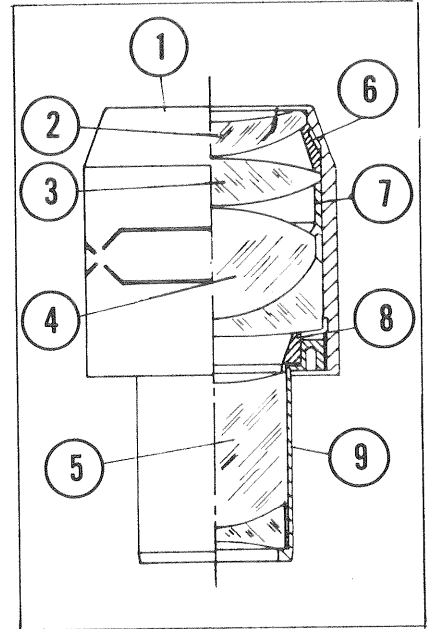

12.5 EYEPIECE CAT. NO. 31-15-66

Key	Description	Part No.
1	Lens AB	311566-023
2	Lens C	311566-024
3	Cap	311566-102
4	Spacer	311566-103
5	Tube	311566-101
6	Diaphragm	310562-108

**15X ULTRA W.F. EYEPIECE
CAT. NO. 31-15-74**

Key	Description	Part No.
1	Barrel	311574-101
2	Lens A	532521-021
3	Lens B	532521-022
4	Lens CD	532521-025
5	Lens EF	532521-032
6	AB Spacer	532521-102
7	BC Spacer	532521-103
8	DE Spacer	532521-104
9	Retainer	532521-105

Supplementary Lenses - Stereo 1 & 2, StereoZoom 3, 4 & 5

**CLEAR GLASS LENS SHIELD
CAT. NO. 31-26-21**

Key	Description	Part No.
1	Lens Shield Mt.	312621-101
2	Lens Shield	312621-022
3	Retainer	312621-102

0.5X LENS CAT. NO. 31-26-18

Key	Description	Part No.
1	Mount	312618-106
2	Lens AB Assembly	312618-025
3	Retainer	312618-110

2X LENS CAT. NO. 31-26-19

Key	Description	Part No.
1	Mount	312619-107
2	Lens AB Assy	312619-028
3	Retainer	312619-110

0.3X LENS CAT. NO. 31-27-41

Key	Description	Part No.
1	Mount	312741-101
2	Lens A	312741-021
3	Retainer	312742-102
4	Lens B	312741-022

0.75X LENS CAT. NO. 31-27-42

Key	Description	Part No.
1	Lens A	312742-021
2	Mount	312742-101
3	Retainer	312742-102
4	Lens B	312742-022

1.5X LENS CAT. NO. 31-27-43

Key	Description	Part No.
1	Mount	312743-101
2	Lens A	312743-021
3	Retainer	312743-102
4	Lens B	312743-022